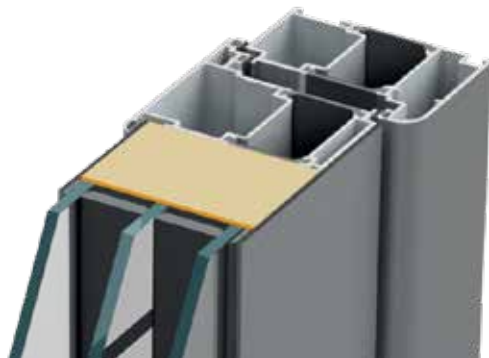

OPTIMUM 95 TELAIO SOFT