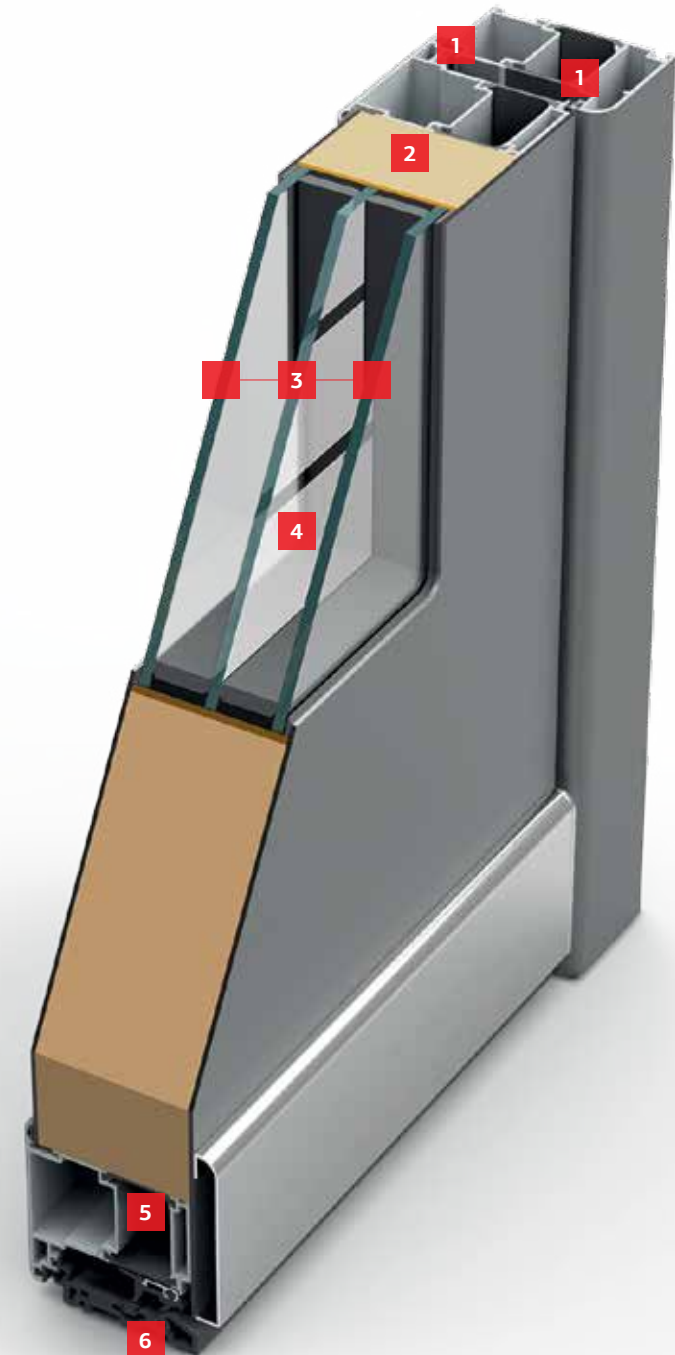

OPZIONE Riempimento con materiale isolante

OPTIMUM 95 TELAIO SOFT

OPZIONE Riempimento con materiale isolante

- 1** 3 guarnizioni di tenuta
sull'anta e sul telaio
- 2** Spessore dell'anta 85 mm
- 3** Vetro triplo
- 4** Vetro satinato con
motivo sabbato (opzione)
- 5** Larghezza taglio termico
40 mm
- 6** Soglia ribassata in
pvc colore nero