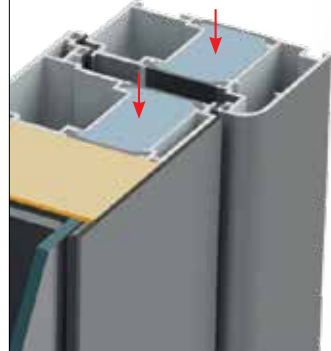

OPZIONE Riempimento con materiale isolante