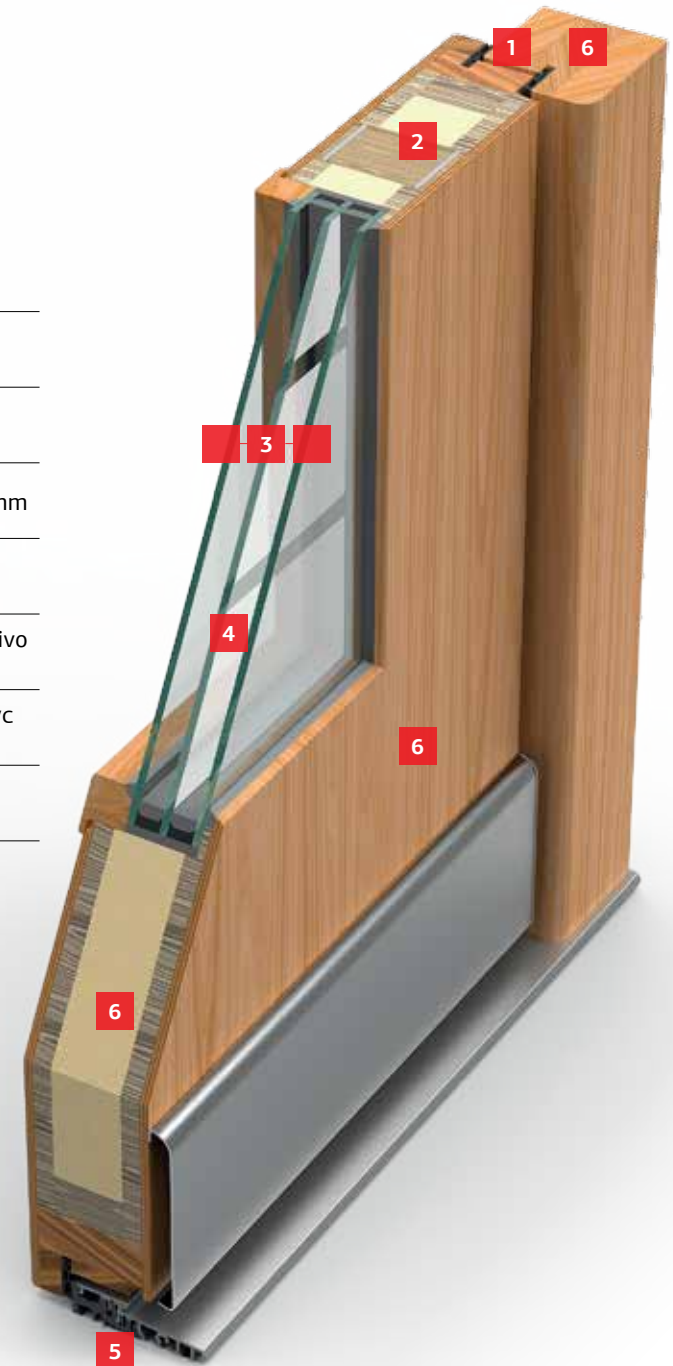

OPZIONE Riempimento con materiale isolante

OPTIMUM 95 TELAIO SOFT

OPZIONE Riempimento con materiale isolante

- 1** 3 guarnizioni di tenuta
sull'anta e sul telaio
- 2** Spessore dell'anta 85 mm
- 3** Vetro triplo
- 4** Vetro satinato con
motivo sabbato (opzione)
- 5** Larghezza taglio termico
40 mm
- 6** Soglia ribassata in
pvc colore nero

SCHÜCO

Su tutti i modelli della serie **OPTIMUM** potete scegliere tra due diversi tipi di telaio.

LEGNO-ALLUMINIO

FATTORE
D'ISOLAMENTO
A PARTIRE DA**1,0**W/(m²K)

OPTIMUM OHA 100

- 1** 2 guarnizioni di tenuta
- 2** Spessore dell'anta 71 mm
- 3** Vetro triplo
- 4** Vetro satinato con motivo sabbato (opzione)
- 5** Soglia ribassata ALU-PVC colore argento
- 6** Anta e telaio in legno
- 7** Rivestimento esterno dell'anta e del telaio in alluminio

LEGNO

FATTORE
D'ISOLAMENTO
A PARTIRE DA**1,0**W/(m²K)

OPTIMUM OH 90

- 1** 2 guarnizioni di tenuta
- 2** Spessore dell'anta 68 mm
- 3** Vetro triplo
- 4** Vetro satinato con motivo sabbato (opzione)
- 5** Soglia ribassata ALU-PVC colore argento
- 6** Anta e telaio in legno