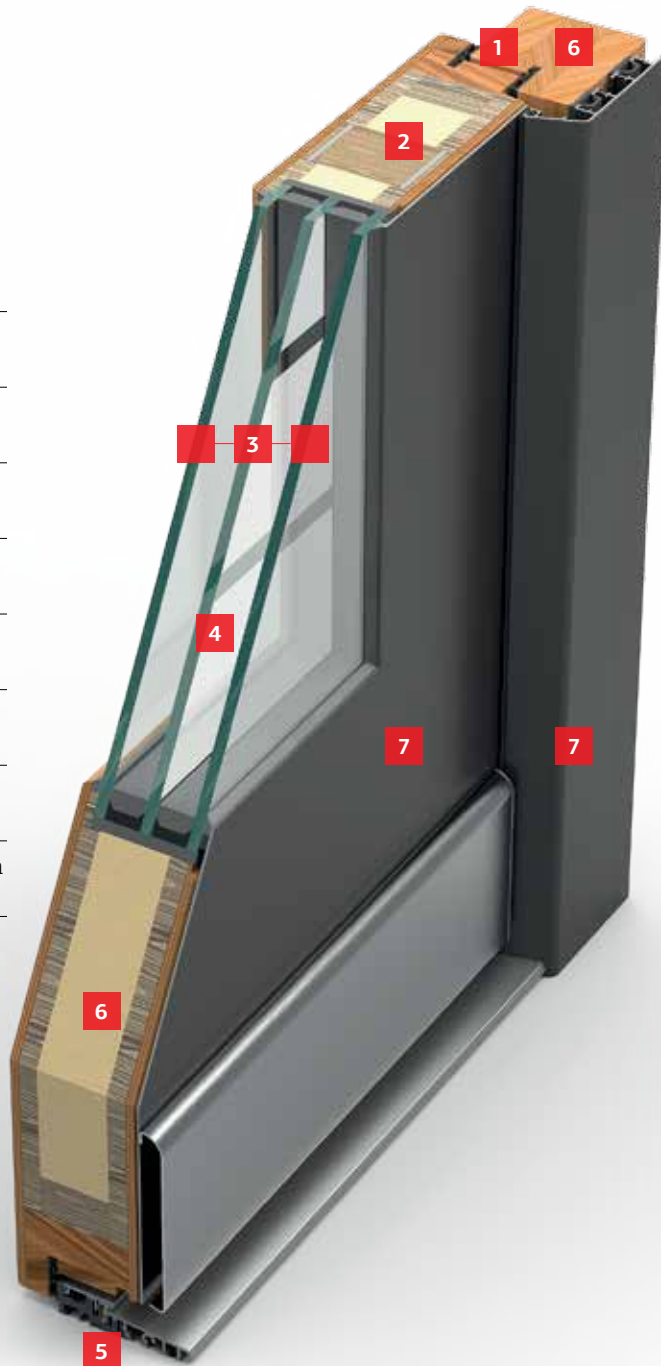

OPZIONE Riempimento con materiale isolante

OPTIMUM 95 TELAIO SOFT

OPZIONE Riempimento con materiale isolante

- 1** 3 guarnizioni di tenuta
sull'anta e sul telaio
- 2** Spessore dell'anta 85 mm
- 3** Vetro triplo
- 4** Vetro satinato con
motivo sabbato (opzione)
- 5** Larghezza taglio termico
40 mm
- 6** Soglia ribassata in
pvc colore nero

SCHÜCO

Su tutti i modelli della serie **OPTIMUM** potete scegliere tra due diversi tipi di telaio.

LEGNO-ALLUMINIO

FATTORE
D'ISOLAMENTO
A PARTIRE DA**1,0**W/(m²K)

OPTIMUM OHA 100

- 1** 2 guarnizioni di tenuta
- 2** Spessore dell'anta 71 mm
- 3** Vetro triplo
- 4** Vetro satinato con motivo sabbato (opzione)
- 5** Soglia ribassata ALU-PVC colore argento
- 6** Anta e telaio in legno
- 7** Rivestimento esterno dell'anta e del telaio in alluminio

LEGNO

FATTORE
D'ISOLAMENTO
A PARTIRE DA**1,0**W/(m²K)

OPTIMUM OH 90

- 1** 2 guarnizioni di tenuta
- 2** Spessore dell'anta 68 mm
- 3** Vetro triplo
- 4** Vetro satinato con motivo sabbato (opzione)
- 5** Soglia ribassata ALU-PVC colore argento
- 6** Anta e telaio in legno