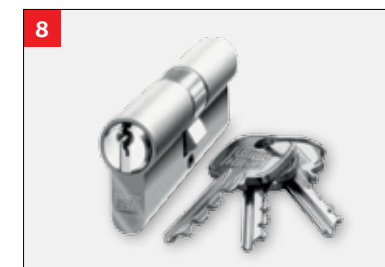

ALLUMINIO LEGNO-ALLUMINIO

Bocchetta di sicurezza esterna
Ø 30 mm acciaio inox satinato

Colore bianco
RAL 9016
opaco

Colore bianco
RAL 9016
lucido

Colore legno:
Abete

Vista esterna
DIN sinistra

LEGNO

Vista esterna
DIN sinistra

ALLUMINIO

LEGNO-ALLUMINIO
LEGNO

5
VK3 serratura di sicurezza a 3 punti di chiusura

6
Vetro triplo satinato bianco

7
Maniglia interna in acciaio inox satinato ART. 6039 con bocchetta interna ART. 6007

8
Cilindro di sicurezza ART. 6400 con funzione a ruota libera e 5 chiavi